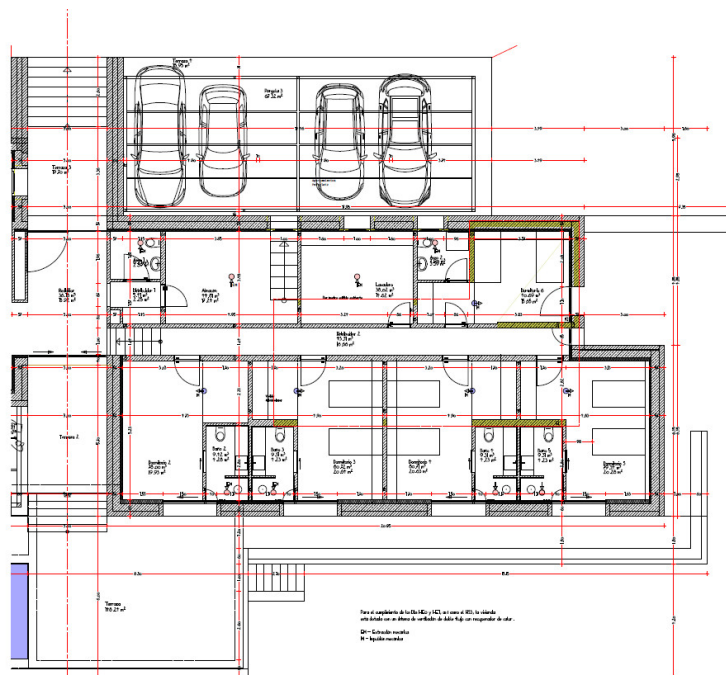

Objektnummer: ES244992 - 07400 Alcudia – Nord

Die Immobilie

Representación plana de planta sobre terreno