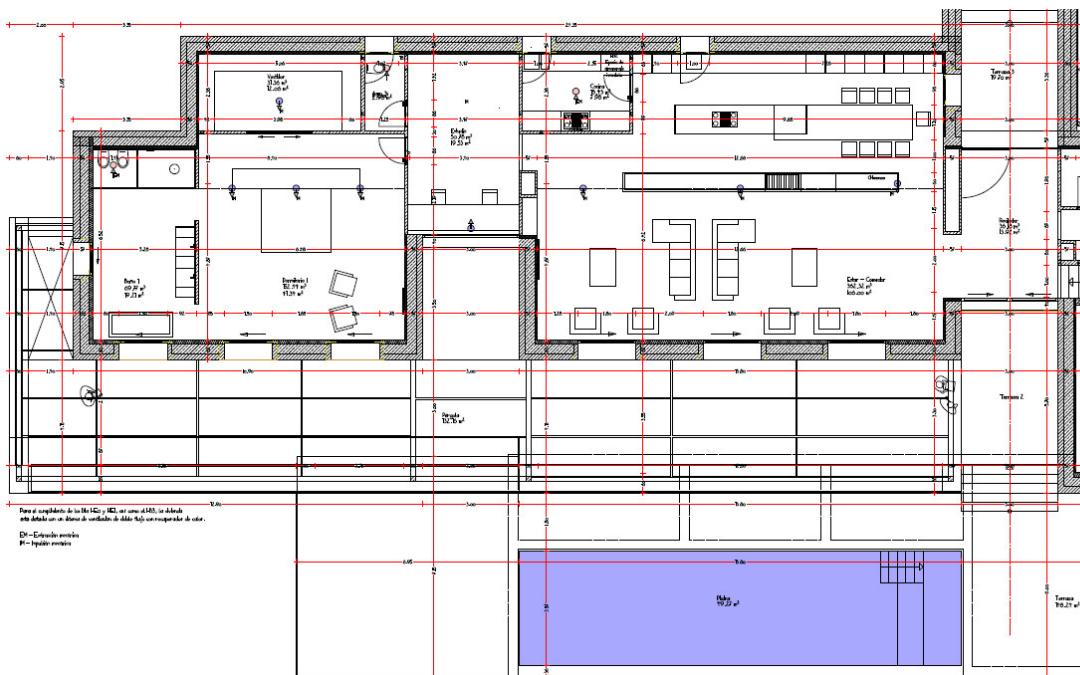

Objektnummer: ES244992 - 07400 Alcudia – Nord

Die Immobilie