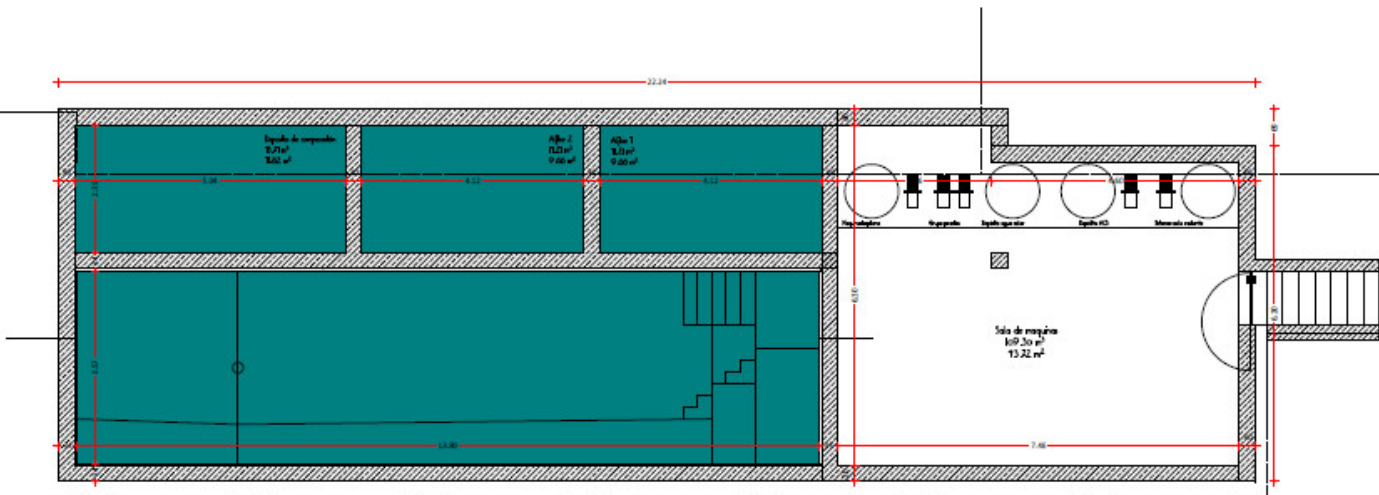

Objektnummer: ES244992 - 07400 Alcudia – Nord

Die Immobilie

Representación plana de planta sobre terreno