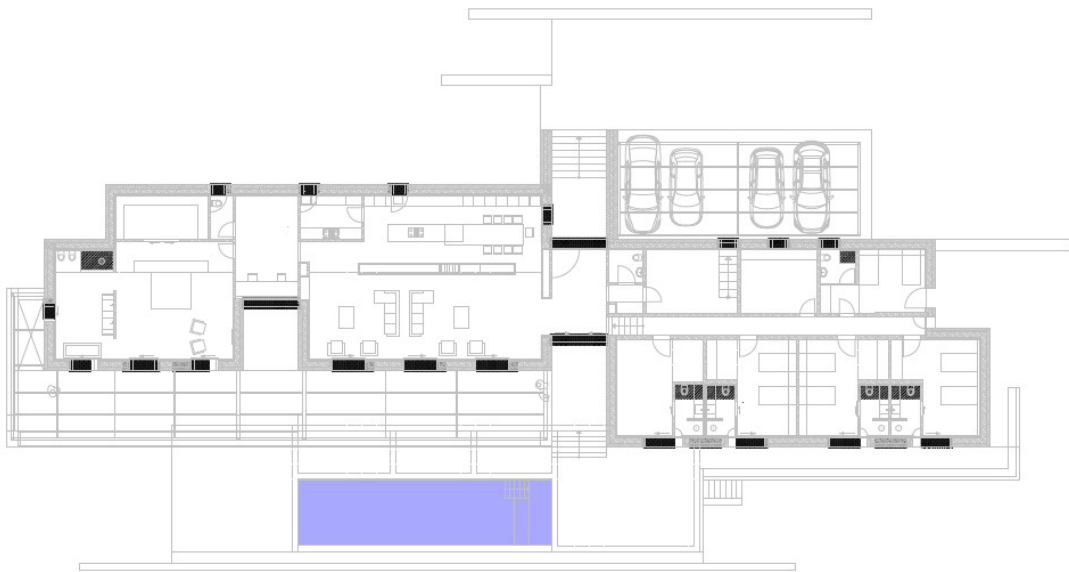

Objektnummer: ES244992 - 07400 Alcudia – Nord

Die Immobilie