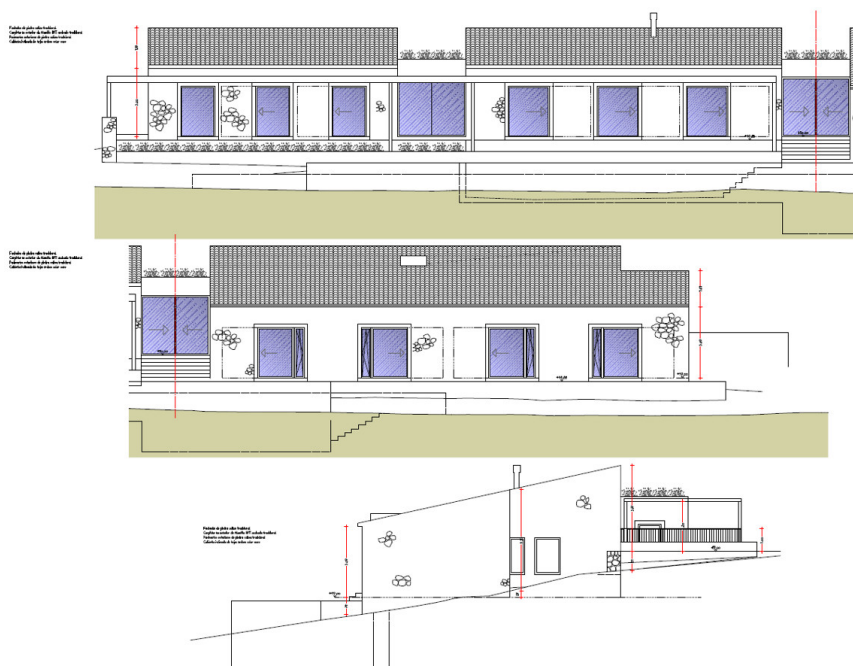

Objektnummer: ES244992 - 07400 Alcudia – Nord

Die Immobilie