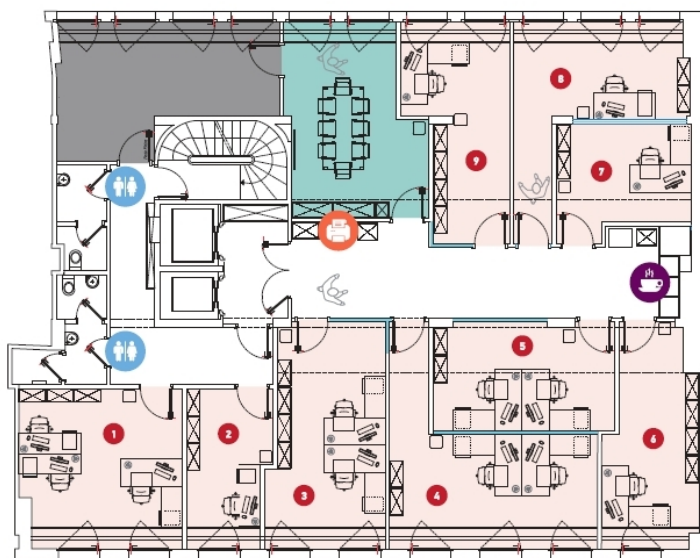

Objektnummer: 14_3 - L-1660 Luxembourg-centre ville – CBD

Grundrisse