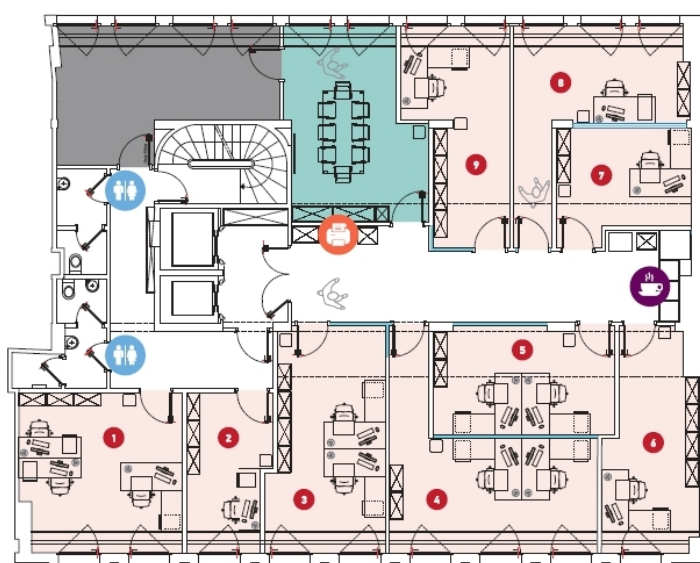

Objektnummer: 14_3 - L-1660 Luxembourg-centre ville – CBD

Grundrisse