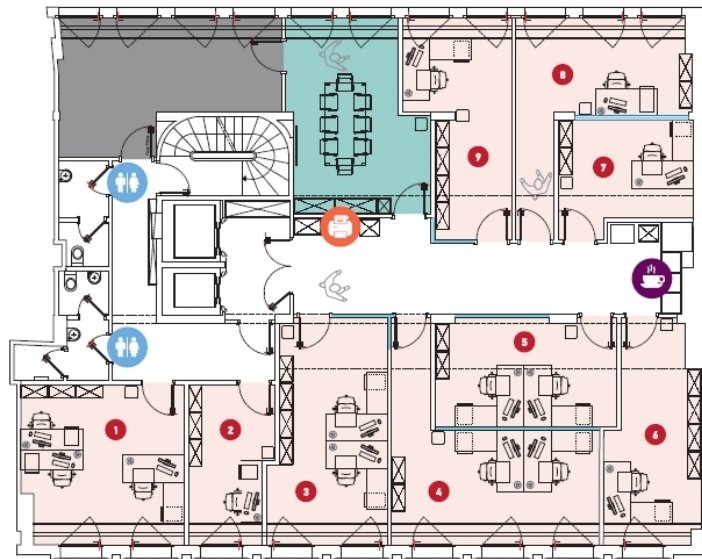

Objektnummer: 14_4 - L-1660 Luxembourg-centre ville – CBD

Grundrisse