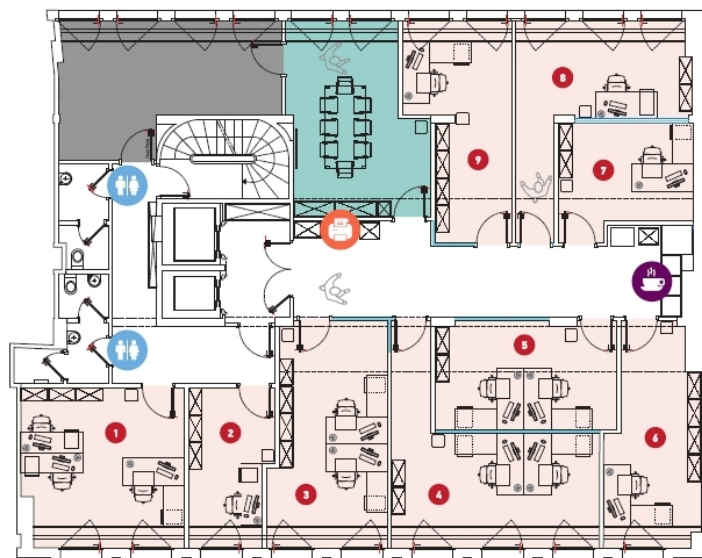

Objektnummer: 14_4 - L-1660 Luxembourg-centre ville – CBD

Grundrisse