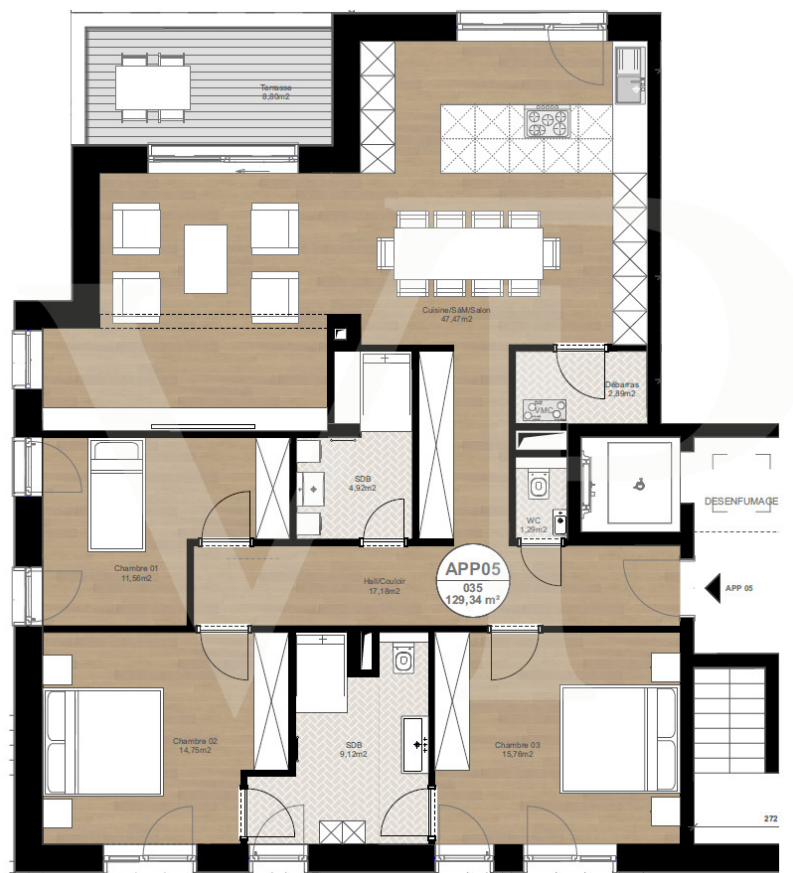

Objektnummer: LU221953560_5 - L-6142 Junglinster

Grundrisse